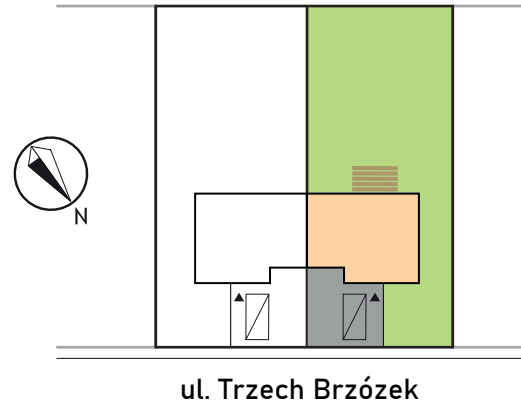

Trzy Brzózki

Henryków Urocze, ul. Trzech Brzózek

ZESTAWIENIE POWIERZCHNI W M2

PARTER

0.1.	Wiatrołap	2,35
0.2.	Korytarz	3,75
0.3.	Gabinet	8,19
0.4.	Łazienka	3,33
0.5.	Schówek	1,18 (3,25)
0.6.	Kuchnia	6,41
0.7.	Salon + Jadalnia	22,66
0.8.	Garaż	18,66

PODDASZE

1.1.	Schody	3,88
1.2.	Korytarz	2,97
1.3.	Łazienka	7,78
1.4.	Pokój	10,12
1.5.	Pokój	14,32
1.6.	Pokój	10,44

SUMA 116,04 (122,54) M2 OGRÓDEK 377 M2