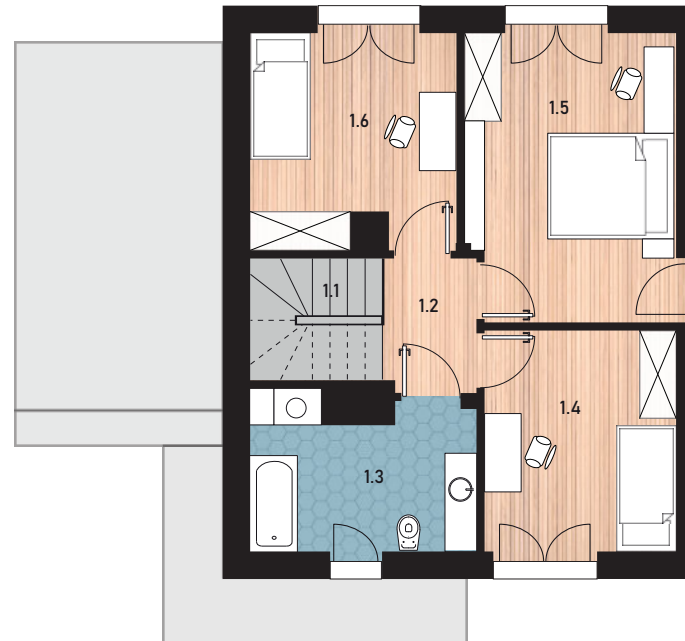

Trzy Brzózki

Henryków Urocze, ul. Trzech Brzózek

ZESTAWIENIE POWIERZCHNI W M2

PARTER

0.1.	Wiatrołap	2,35
0.2.	Korytarz	3,75
0.3.	Gabinet	8,19
0.4.	Łazienka	3,33
0.5.	Schówek	1,18 (3,25)
0.6.	Kuchnia	6,41
0.7.	Salon + Jadalnia	22,66
0.8.	Garaż	18,66

PODDASZE

1.1.	Schody	3,88
1.2.	Korytarz	2,97
1.3.	Łazienka	7,78
1.4.	Pokój	10,12
1.5.	Pokój	14,32
1.6.	Pokój	10,44

SUMA 116,04 (122,54) M2 OGRÓDEK 377 M2